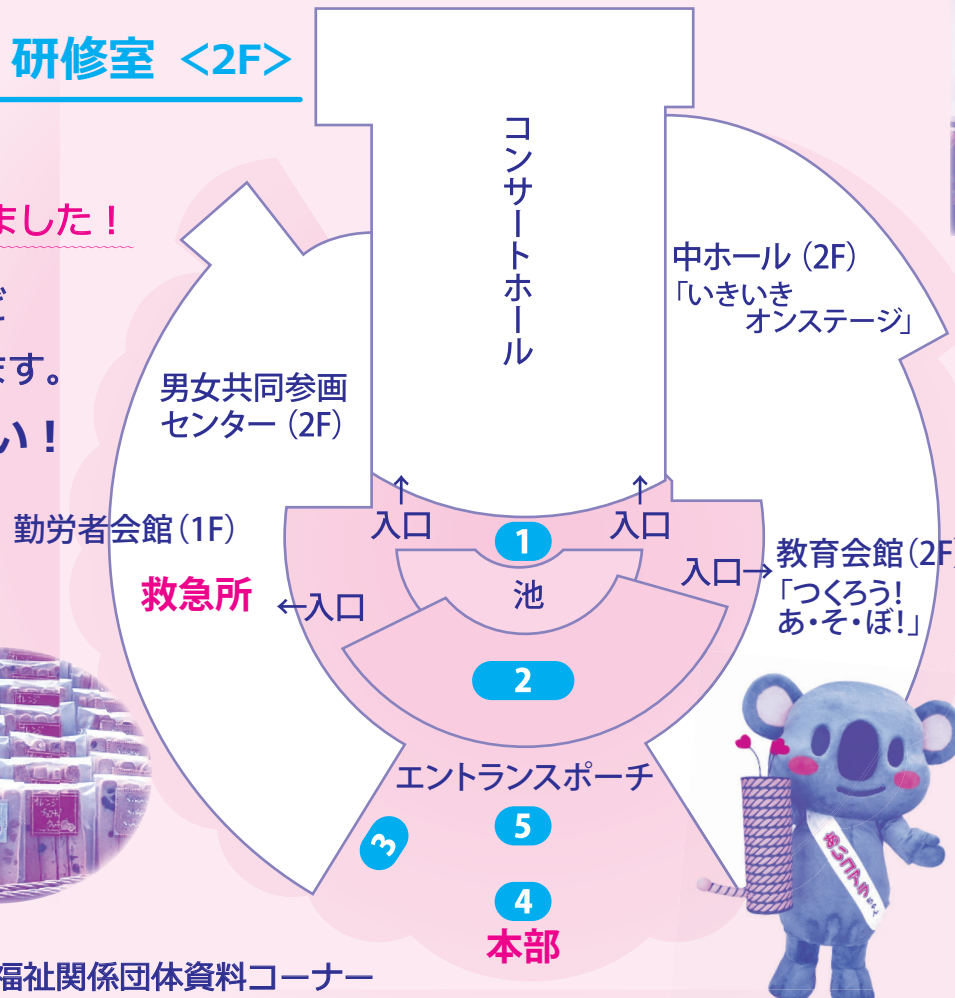

～水分補給等適宜行い、熱中症には十分に気を付けて下さい～

男女共同参画センター ロビー <2F>

特集 企画展 パラリンピック
パネル展示・ボッチャ体験

コンサートホール

豊橋市社会福祉大会 (10:00~11:30)

中ホール <2F>

いきいきオンステージ (11:40~12:30)

開場11:10

ステージ① 和太鼓演奏/明日香 さわらび太鼓

ステージ② 和太鼓演奏/豊丘高等学校 和太鼓部

男女共同参画センター 研修室 <2F>

施設・団体バザー

今年は室内に移動しました!

焼菓子やパンや布製品など
様々な製品販売をしています。
ぜひお立ち寄りください!

《その他主な企画》

喫茶フレンド/お茶サービス/福祉関係団体資料コーナー
プチマッサージ/おもちゃ図書館/さをり織り展示/健康相談
施設・団体バザー/書道・ポスターコンクール展 ほか

詳細は裏面をご確認ください

勤労者会館 <1F>

福祉体験ラリー

要約筆記・点字・手話・視覚障害者ガイドヘルプ・車いすを
体験してスタンプをゲット! キーワードを完成させると
参加賞がもらえます!

《その他主な企画》

思い出の手作り作品/クラフト遊び/人権啓発コーナー
手作り作品販売 ほか

詳細は裏面をご確認ください

無料シャトルバス乗り場